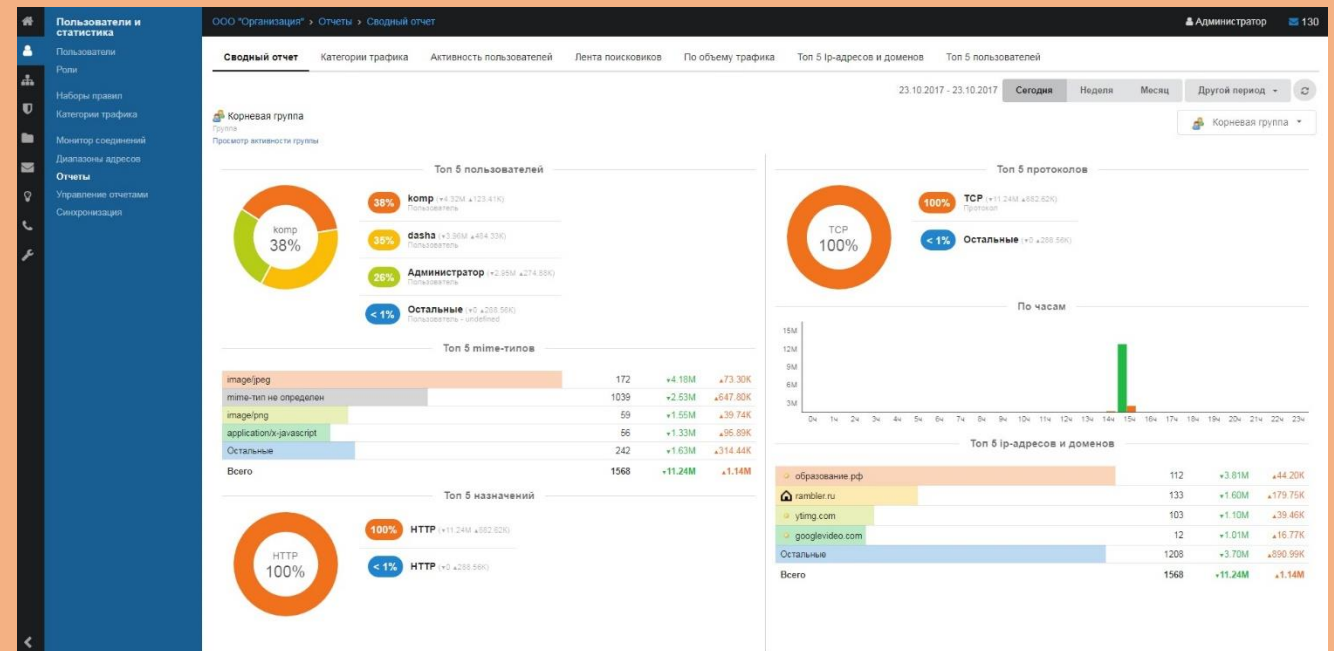

Тестирование ИКС