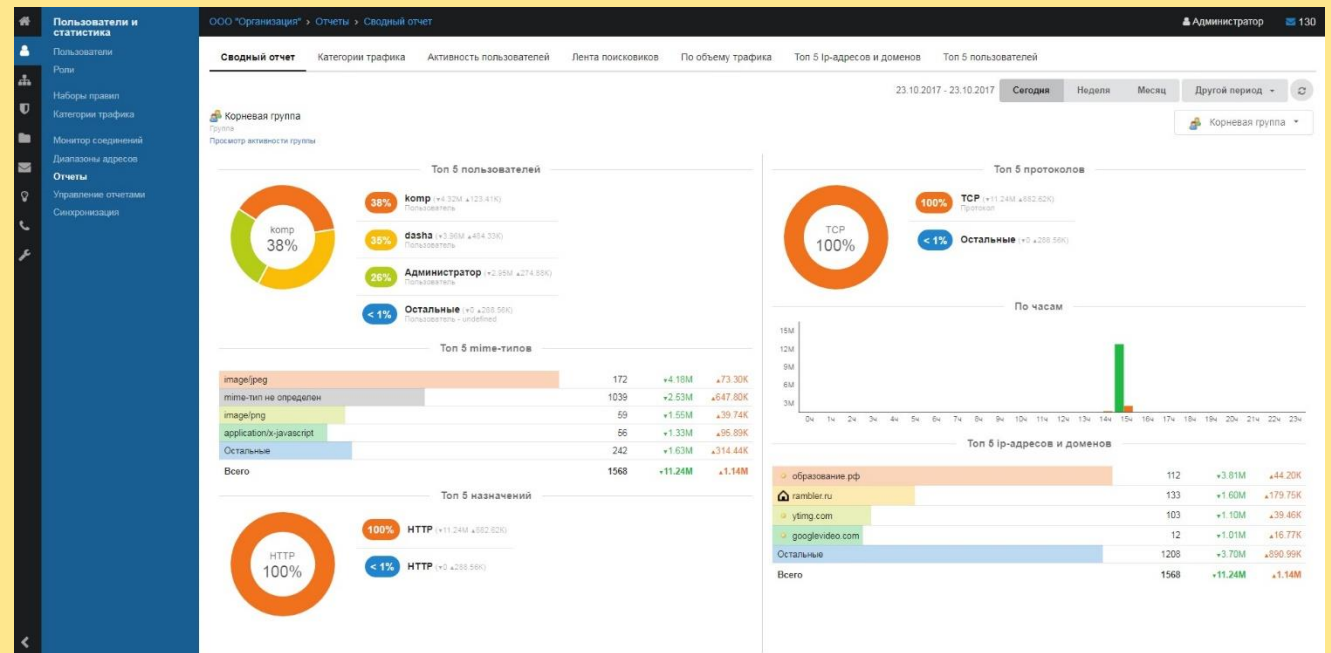

Тестирование программной части ИКС КУБ